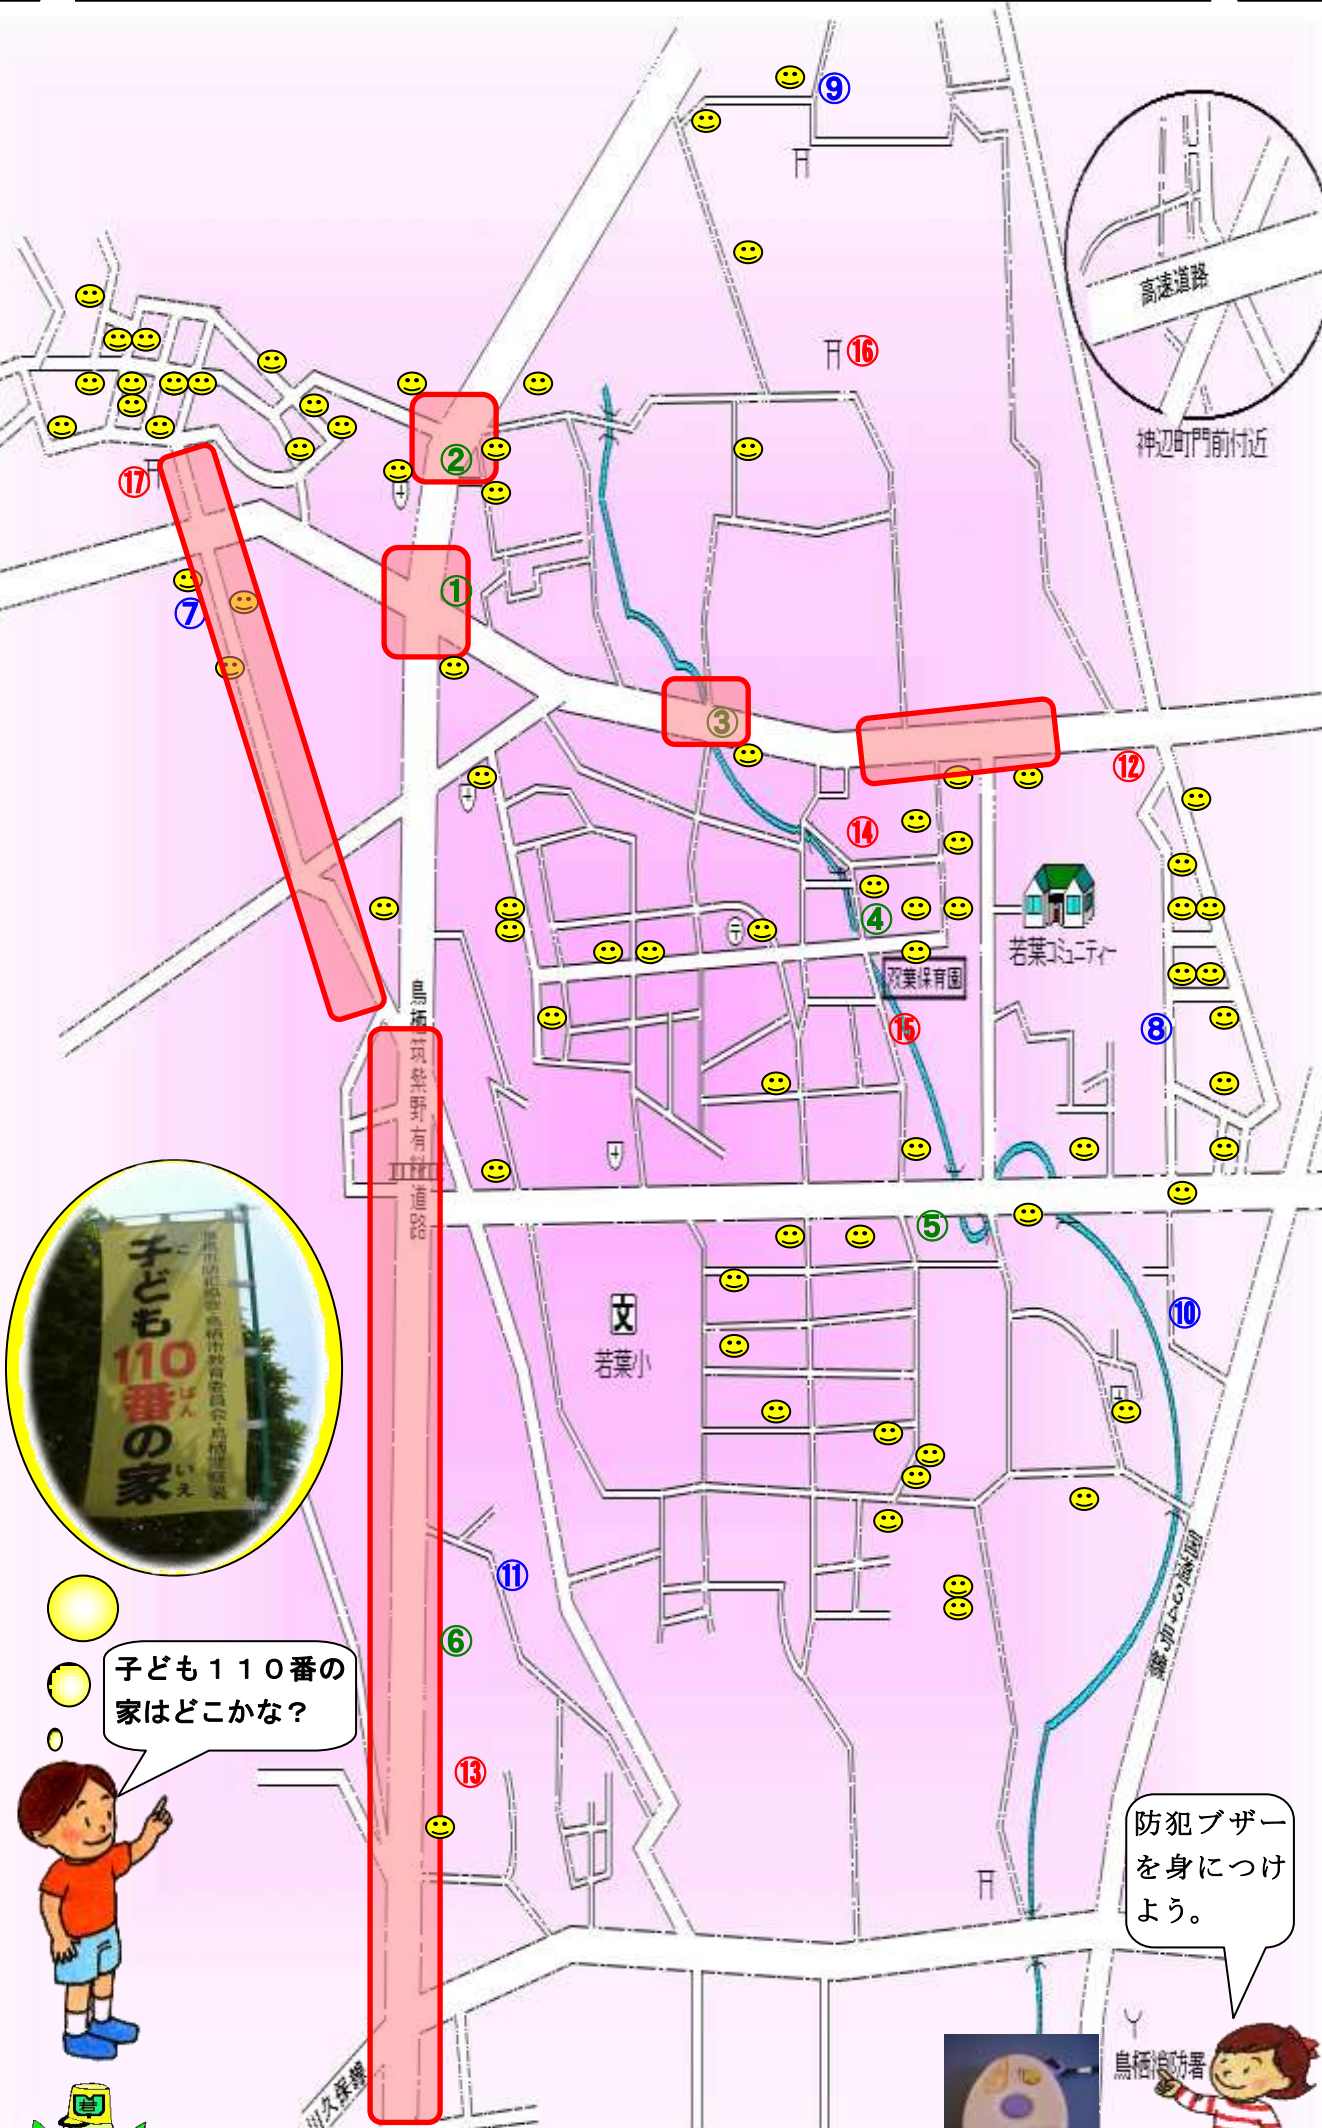

地域ぐるみの学校安全
推進活動 若葉小学校

若葉小学校校区安全マップ

交通量が多いので
事故に注意！！

特に交通事故に注意するところ

子ども110番

〔公園・神社〕

- ◆ 一人で遊ばない
- ◆ 暗くなる前に帰る

①古賀町交差点
(ローソン付近)

歩道がない

②山津病院前
(バイパス)

車のスピード
がとても速い

③中村電気前

信号がなく 交
通量が多い

④双葉保育園前
四つ角

路上駐車が多いと
見通しが悪くなる

⑤見通しの悪い
四つ角

左右の見通し
が悪い

⑥駐車場の入り口

出入りする
車に注意

⑦シージャックの裏道

⑧いぬお病院の裏道

⑨国泰寺付近

⑩萱方町
ローソンからの細道

⑪浜勝からの細道

⑫古賀町の老松宮

⑬萱方の老松宮

⑭山の公園

⑮トンネル公園

⑯バイパス沿いの駐車場

⑰ほたる池

子どもだけで行かない

子ども110番の
家はどこかな？